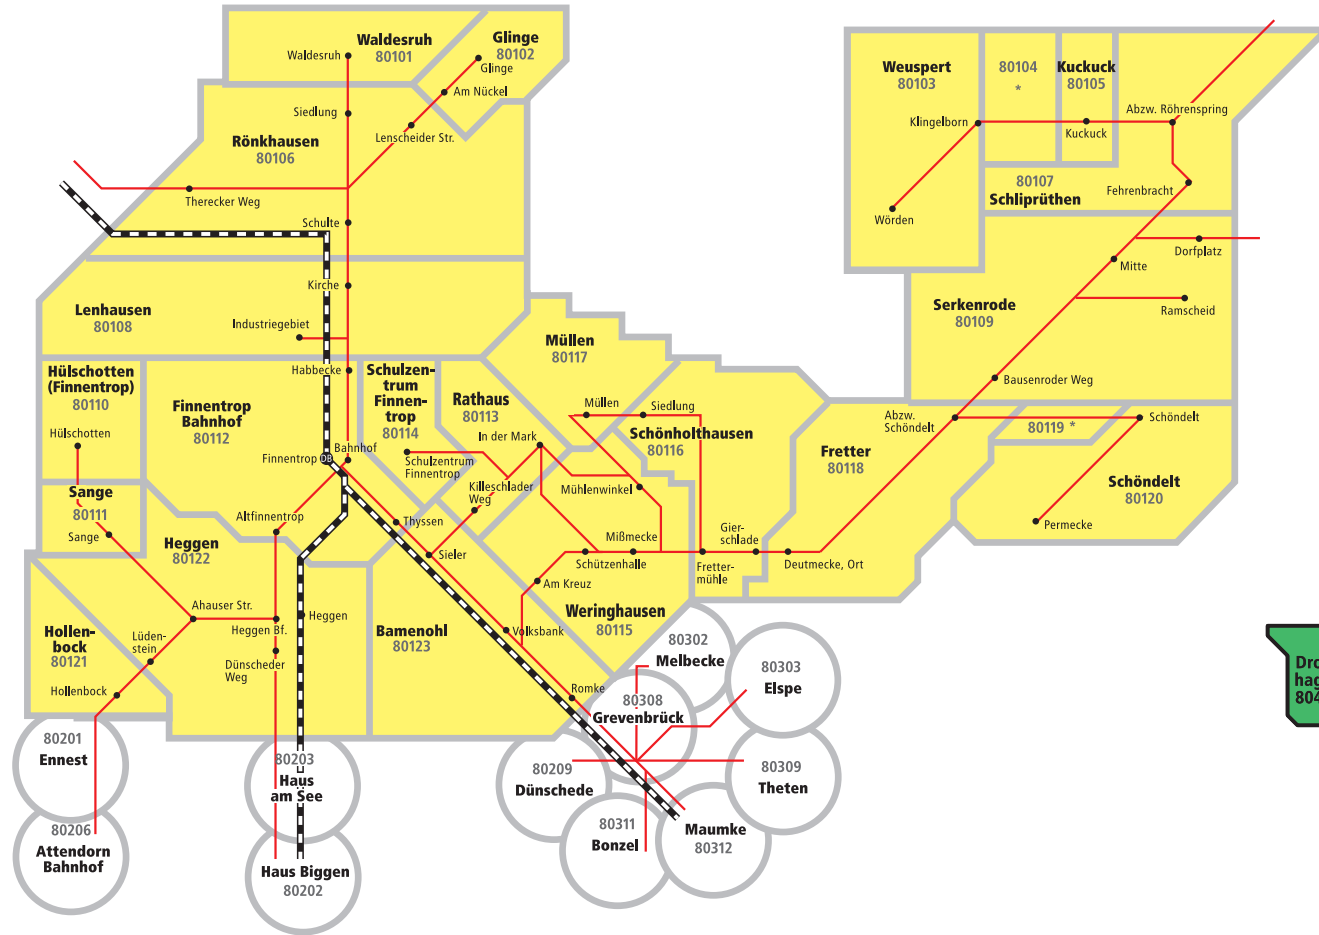

Finnentrop

Kurzstreckentarif

Fahrten in die Region

Zwischen den Tarifwaben 80112 und 80113 bzw. 80114 gilt im Direktverkehr die Preisstufe K 1/2.

* Preisstufe 5 über Olpe (80500)
1) Abfertigung nach VRL-Tarif

Finnentrop

- Preisstufe 1
- Preisstufe 2
- Preisstufe 3
- Preisstufe 4
- Preisstufe 5