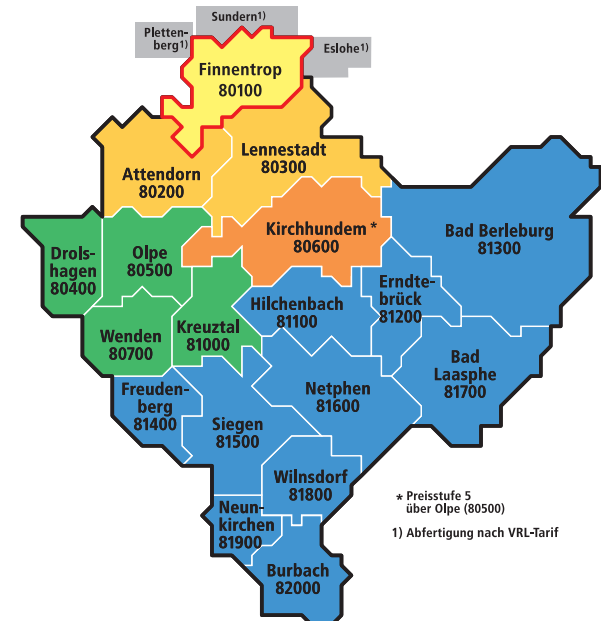

Finnentrop

Kurzstreckentarif

Fahrten in die Region

Zwischen den Tarifwaben 80112 und 80113 bzw. 80114 gilt im Direktverkehr die Preisstufe K 1/2.

* Preisstufe 5 über Olpe (80500)
1) Abfertigung nach VRL-Tarif

Finnentrop

- Preisstufe 1
- Preisstufe 2
- Preisstufe 3
- Preisstufe 4
- Preisstufe 5