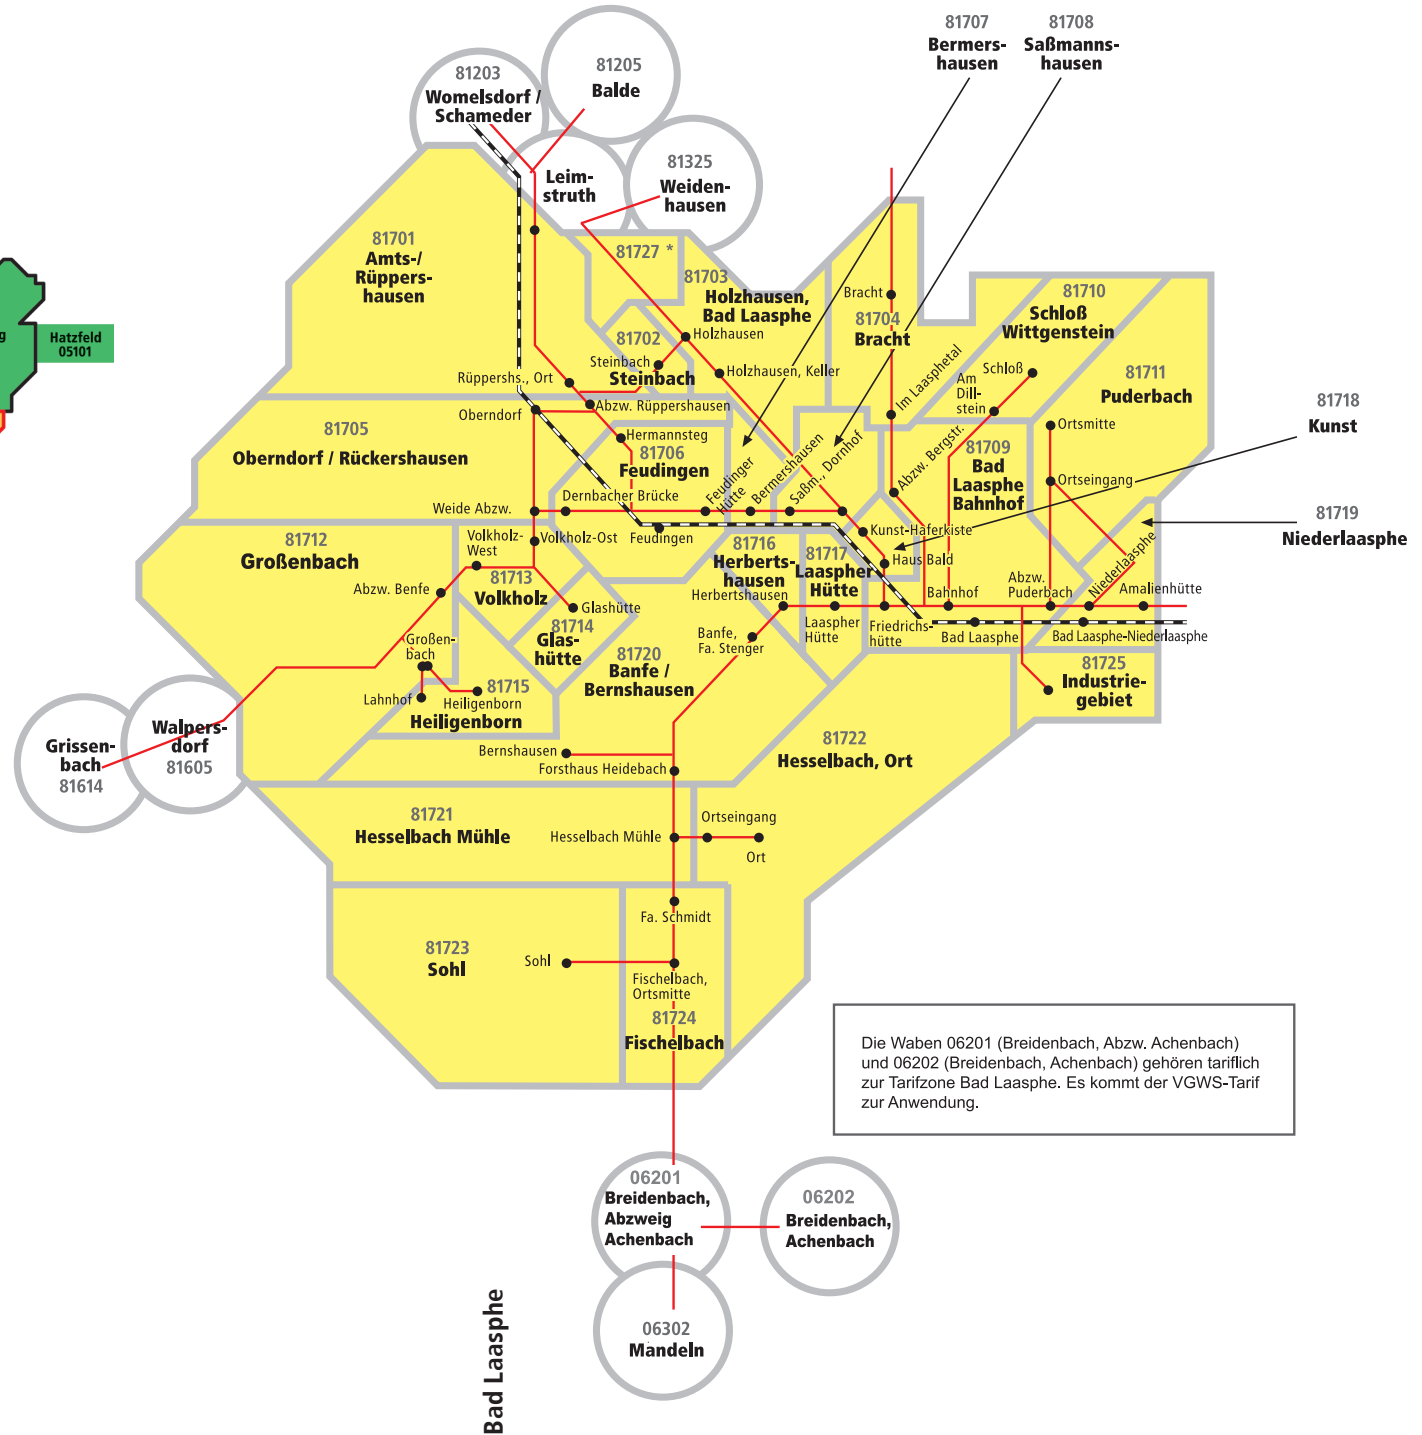

Bad Laasphe

Fahrten in die Region

- Preisstufe 1
- Preisstufe 2
- Preisstufe 3
- Preisstufe 4
- Preisstufe 5

Kurzstreckentarif

Die Waben 06201 (Breidenbach, Abzw. Achenbach) und 06202 (Breidenbach, Achenbach) gehören tariflich zur Tarifzone Bad Laasphe. Es kommt der VGWS-Tarif zur Anwendung.