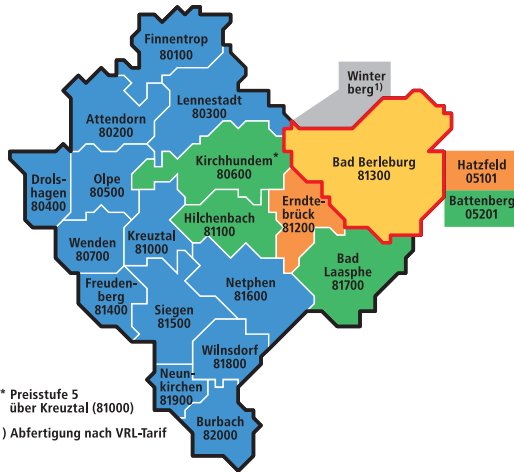

Bad Berleburg

Fahrten in die Region

Kurzstreckentarif

* Preisstufe 5 über Kreuztal (81000)

1) Abfertigung nach VRL-Tarif

- Preisstufe 1
- Preisstufe 2
- Preisstufe 3
- Preisstufe 4
- Preisstufe 5

Bad Berleburg