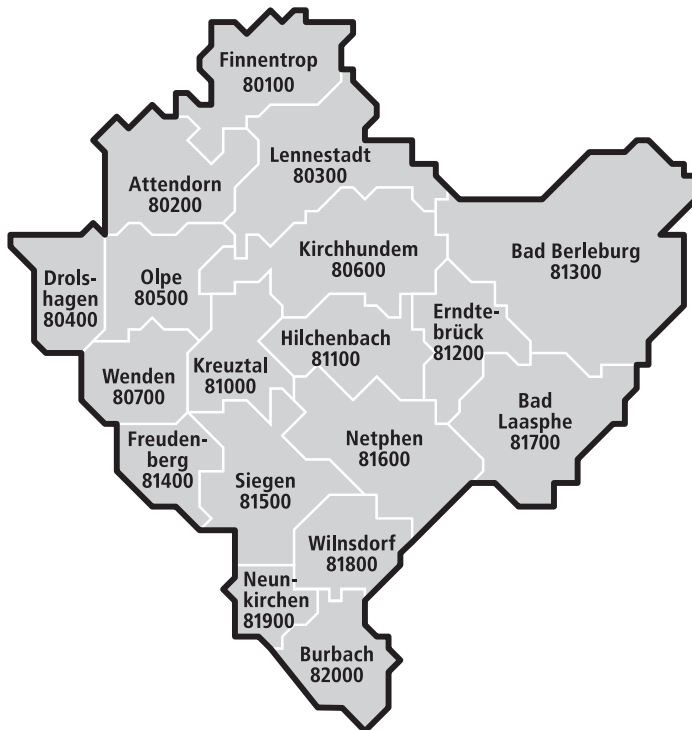

Anlage 1

Übersicht Kooperationsraum Westfalen-Süd (Binnennetz = Tarifzonennummer 80000)

Anlage 1