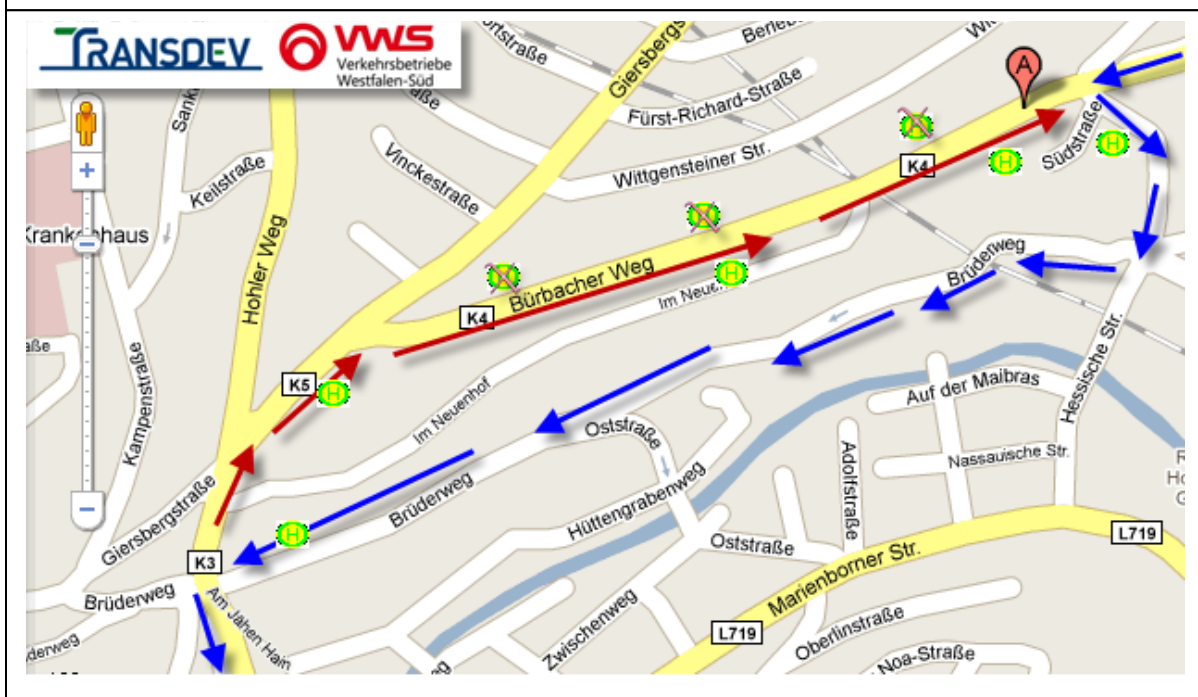

Siegen-Giersberg Einspurige Verkehrsführung Bürbacher Weg

betroffene Linie: **L106, A-Linien**

gültig
gültig

ab: 06.07.2010, Betriebsbeginn
bis: wird mit gesonderter Anordnung aufgehoben

Maßnahme: Umleitung zwischen den Haltestellen „Siemensstraße“ und „Schleifmühlchen“ **in Fahrtrichtung Siegen** über den Fahrweg „Hessische Straße“ – „Brüderweg“. In FR Bürbach bleibt der Linienweg unverändert.

Bitte beachten Sie, dass zwischen „Südstraße“ und „Hainer Hütte“ in FR Siegen keine direkte Fahrverbindung besteht.

Achtung:

Bitte beachten Sie folgende Haltestellenveränderungen:
Die Haltestellen „Südstraße“, „Bürbacher Weg Mitte“, „Bürbacher Weg“ und „Hainer Hütte“ können nicht bedient werden.

Folgende Ersatzhaltestellen in FR Siegen wurden eingerichtet:
1. „Südstraße“ 2. „Hainer Hütte“

Fahrgäste sind in Form von Ansagen zu informieren.

Für weitere Fragen und Informationen steht das Team der Verkehrsleitung Siegen gerne zur Verfügung.