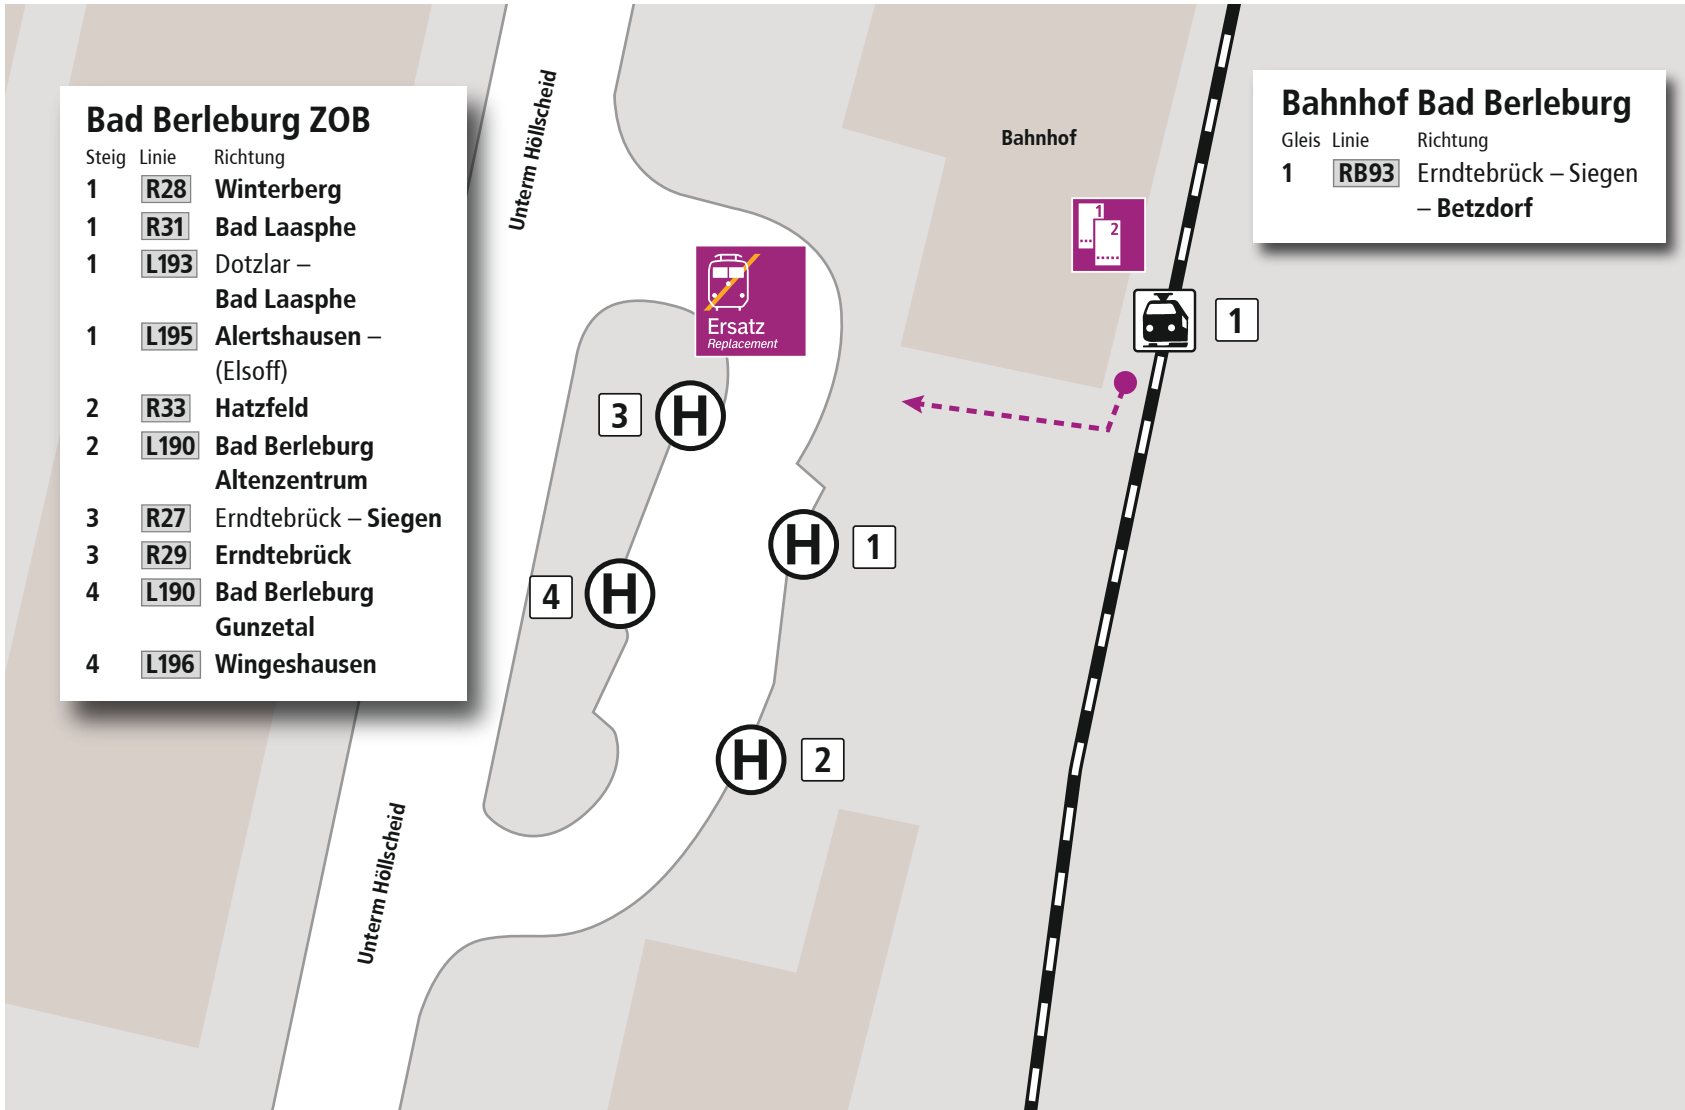

Verknüpfungsplan: Bad Berleburg ZOB, Bahnhof

- Bahnhof
- Haltestelle
- Bahnstrecke
- Fußweg zum SEV
- Taxistand
- öffentliches WC
- Information
- Fahrausweisautomat
- Schienen-Ersatz-Verkehr (SEV)
- Parkplatz
- Park & Ride
- Bike & Ride
- Fernbus

Die Nahverkehrsauskunft
ZWS INFOLINE
 im Drei-Länder-Eck

Persönliche Auskunft: **08006 50 40 30***
 Sprechender Fahrplan: **08003 50 40 30***

*Die persönliche Auskunft und der sprechende Fahrplan sind kostenlos aus allen deutschen Netzen.